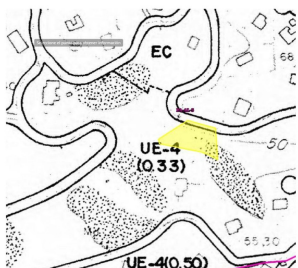

**IMMOMARBEL**

REAL ESTATE COSTA DEL SOL

www.immomarbel.com

Grond te koop

El Rosario, Costa del Sol, Spanje

ID#: 241352

ESTUDIO PARCELA 1

SUPERFICIE:..... 1.275m<sup>2</sup>  
CONSTRUCCIÓN CALIFICACIÓN: U.E.-4 VIV. UNIFAMILIAR EXENTA  
PREVISTA:..... EDIFICABILIDAD: 0,30m<sup>2</sup>/m<sup>2</sup>=382,50m<sup>2</sup>  
PARCELA MÍNIMA: 1.000m<sup>2</sup> OCUPACIÓN: 25%  
ALTURA DE EDIFICACIÓN: PB+1

**Beschrijving:**

Residential Plot, El Rosario, Costa del Sol. Garden/Plot 1275 m<sup>2</sup>. Setting : Close To Shops, Close To Schools, Urbanisation. Orientation : South West. Views : Sea.  
Category : Bargain.

• **Slaapkamers:** 0 | • **Badkamers:** 0 | • **Grond:** 1,275 m<sup>2</sup> | • **Oriëntatie:** Zuidwest | • **view\_type:** Zee

**Algemeen:** Koopje, Dicht bij scholen, Urbanisatie

**€420,000**