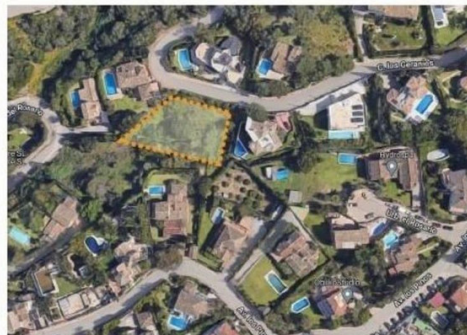

**IMMOMARBEL**

REAL ESTATE COSTA DEL SOL

www.immomarbel.com

Grond te koop

El Rosario, Costa del Sol, Spanje

ID#: 241352

ESTUDIO PARCELA 1

SUPERFICIE:..... 1.275m<sup>2</sup>  
CONSTRUCCIÓN CALIFICACIÓN: U.E.-4 VIV. UNIFAMILIAR EXENTA  
PREVISTA:..... EDIFICABILIDAD: 0,30m<sup>2</sup>/m<sup>2</sup>=382,50m<sup>2</sup>  
PARCELA MÍNIMA: 1.000m<sup>2</sup> OCUPACIÓN: 25%  
ALTURA DE EDIFICACIÓN: PB+1

**Beschrijving:**

Residential Plot, El Rosario, Costa del Sol. Garden/Plot 1275 m<sup>2</sup>. Setting : Close To Shops, Close To Schools, Urbanisation. Orientation : South West. Views : Sea.  
Category : Bargain.

• **Slaapkamers:** 0 | • **Badkamers:** 0 | • **Grond:** 1,275 m<sup>2</sup> | • **Oriëntatie:** Zuidwest | • **view\_type:** Zee

**Algemeen:** Koopje, Dicht bij scholen, Urbanisatie

**€420,000**