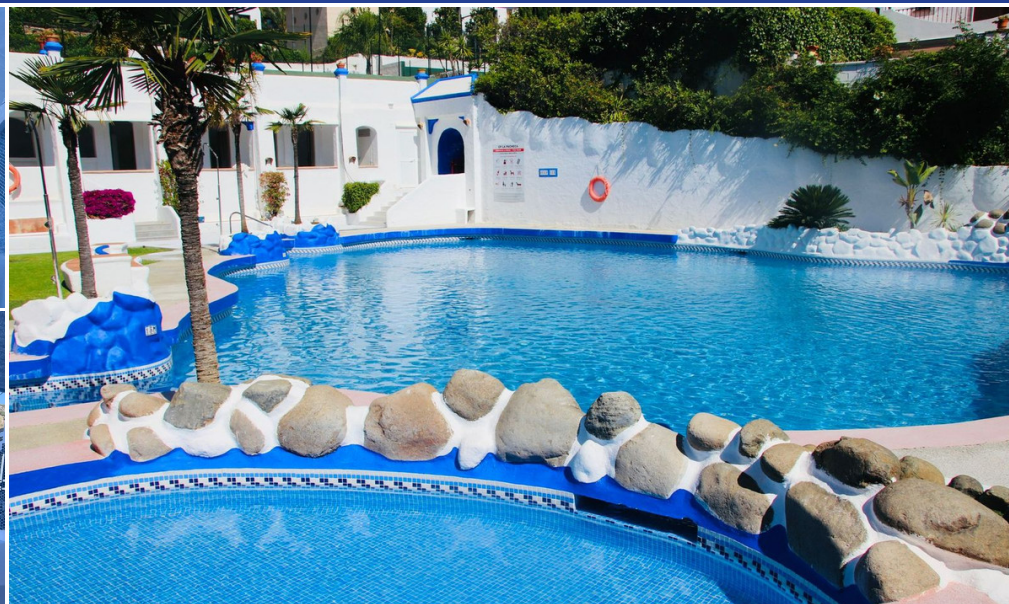

IMMOMARBEL

REAL ESTATE COSTA DEL SOL

www.immomarbel.com

Appartement te koop

Benahavís, Costa del Sol, Spanje

ID#: 241958

Beschrijving:

Charming Studio Duplex with Private Roof Terrace & Panoramic Views - La Pacheca, Benahavís A unique opportunity to own a beautifully renovated studio apartment in the heart of the picturesque village of Benahavís. This delightful studio offers a peaceful setting with stunning panoramic views over the surrounding forest, mountains and the white village of La Pacheca. From the property you can also enjoy views of a traditional Andalusia...

• **Slaapkamers:** 0 | • **Badkamers:** 1 | • **Gebouwd:** 43 m² | • **Terras:** 25 m² | • **Oriëntatie:** Oost | • **view_type:** Platteland, Cour, Bos, Tuin, Bergen, Panoramisch

Algemeen: Airconditioning, Kinderzwembad, Dicht bij golf, Staat uitstekend, Overdekt terras, Elektrische blinds, Ingebouwde klerkasten, Volledig ingerichte keuken, Gemeubileerd, Tuin (Gemeenschappelijk), Gesloten complex, Mountain Pueblo, In de buurt van het transport, Parkeren straat, Gemeenschappelijk zwembad, Prive