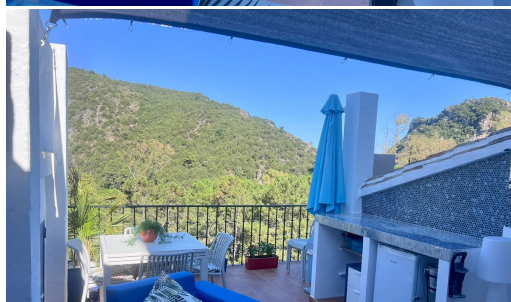

IMMOMARBEL

REAL ESTATE COSTA DEL SOL

www.immomarbel.com

Appartement te koop

Benahavís, Costa del Sol, Spanje

ID#: 241958

Beschrijving:

Charming Studio Duplex with Private Roof Terrace & Panoramic Views - La Pacheca, Benahavís A unique opportunity to own a beautifully renovated studio apartment in the heart of the picturesque village of Benahavís. This delightful studio offers a peaceful setting with stunning panoramic views over the surrounding forest, mountains and the white village of La Pacheca. From the property you can also enjoy views of a traditional Andalusia...

• **Slaapkamers:** 0 | • **Badkamers:** 1 | • **Gebouwd:** 43 m² | • **Terras:** 25 m² | • **Oriëntatie:** Oost | • **view_type:** Platteland, Cour, Bos, Tuin, Bergen, Panoramisch

Algemeen: Airconditioning, Kinderzwembad, Dicht bij golf, Staat uitstekend, Overdekt terras, Elektrische blinds, Ingebouwde klerkasten, Volledig ingerichte keuken, Gemeubileerd, Tuin (Gemeenschappelijk), Gesloten complex, Mountain Pueblo, In de buurt van het transport, Parkeren straat, Gemeenschappelijk zwembad, Prive