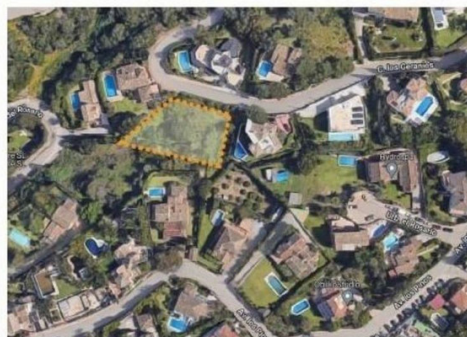

IMMOMARBEL

REAL ESTATE COSTA DEL SOL

www.immomarbel.com

Plot for sale

El Rosario, Costa del Sol, Spain

ID#: 241352

ESTUDIO PARCELA 1

SUPERFICIE:..... 1.275m²
CONSTRUCCIÓN CALIFICACIÓN: U.E.-4 VIV. UNIFAMILIAR EXENTA
PREVISTA:..... EDIFICABILIDAD: 0,30m²/m²=382,50m²
PARCELA MÍNIMA: 1.000m² OCUPACIÓN: 25%
ALTURA DE EDIFICACIÓN: PB+1

Description:

Residential Plot, El Rosario, Costa del Sol. Garden/Plot 1275 m². Setting : Close To Shops, Close To Schools, Urbanisation. Orientation : South West. Views : Sea. Category : Bargain.

• **Bedrooms:** 0 | • **Bathrooms:** 0 | • **Plot:** 1,275 m² | • **Orientation:** Southwest | • **View type:** Sea