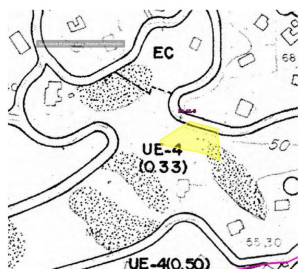

IMMOMARBEL

REAL ESTATE COSTA DEL SOL

www.immomarbel.com

Plot for sale

El Rosario, Costa del Sol, Spain

ID#: 241352

ESTUDIO PARCELA 1

SUPERFICIE:..... 1.275m²
CONSTRUCCIÓN CALIFICACIÓN: U.E.-4 VIV. UNIFAMILIAR EXENTA
PREVISTA:..... EDIFICABILIDAD: 0,30m²/m²=382,50m²
PARCELA MÍNIMA: 1.000m² OCUPACIÓN: 25%
ALTURA DE EDIFICACIÓN: PB+1

Description:

Residential Plot, El Rosario, Costa del Sol. Garden/Plot 1275 m². Setting : Close To Shops, Close To Schools, Urbanisation. Orientation : South West. Views : Sea. Category : Bargain.

• **Bedrooms:** 0 | • **Bathrooms:** 0 | • **Plot:** 1,275 m² | • **Orientation:** Southwest | • **View type:** Sea