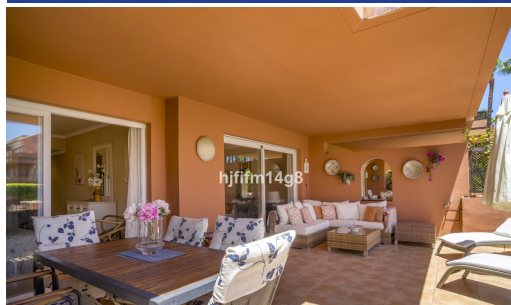

IMMOMARBEL

REAL ESTATE COSTA DEL SOL

www.immomarbel.com

Appartement à vendre

Puerto Banús, Costa del Sol, Espagne

ID#: 240302

Description:

Découvrez cet appartement d'angle au rez-de-chaussée, idéalement situé dans le prestigieux El Embrujo Playa, l'une des communautés les plus prisées en bord de mer près de Puerto Banús. Parfaitement positionné entre Puerto Banús et San Pedro de Alcántara, ce bien jouit d'un cadre exceptionnel, à quelques pas de la plage, de la promenade maritime, de clubs de plage exclusifs, de restaurants et de toutes les commodités...

• **Chambres:** 2 | • **Salles de bain:** 2 | • **Construit:** 133 m² | • **view_type:** Jardin, Piscine

Général: Près du port, Près de la mer, Terrasse couverte, Gardes-robres encastrées, Jardin (Commun), Complexe fermé, Cuisine partiellement équipée, Parking privé, Piscine communautaire, Terrasse privée, Sécurité 24/24, Cave