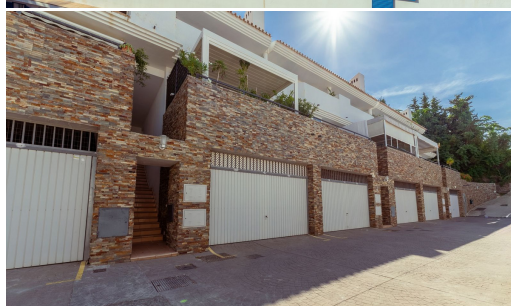

IMMOMARBEL

REAL ESTATE COSTA DEL SOL

www.immomarbel.com

Maison mitoyenne à
vendre

Benalmadena Costa, Costa del Sol, Espagne

ID#: 242826

Description:

Spacieuse maison mitoyenne avec vue sur la mer à 700 m de la plage. Torremuelle, Benalmádena. Cette maison se distingue par son excellent état de conservation et ses détails de qualité. Elle dispose d'une double orientation, la principale étant sud-ouest, et de magnifiques vues sur la Méditerranée depuis les étages supérieurs. Elle se répartit sur 4 niveaux : Sous-sol (56m²) : Un grand espace pouvant accueillir confortablement...

• **Chambres:** 3 | • **Salles de bain:** 3 | • **Construit:** 177 m² | • **Orientation:** Sud-Ouest | • **view_type:** Mer

Général: Climatisation, Proche des écoles, Près de la mer, Bon état, Feu ouvert, Garde-robes encastrées, Cuisine entièrement équipée, Meublé (option), Garage, Jardin (Commun), Complexe fermé, Proximité des transports, Parking couvert, Parking plus d'un, Parking souterrain, Piscine communautaire, Pré-installé A / C, Terrasse privée, Cave, Urbanisation