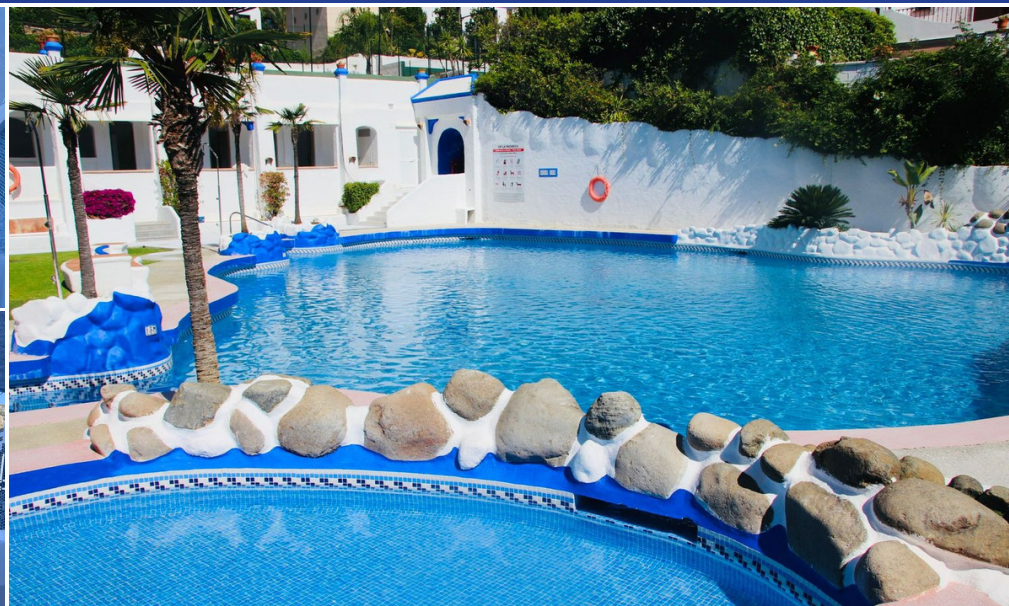

IMMOMARBEL

REAL ESTATE COSTA DEL SOL

— www.immomarbel.com —

Appartement à vendre

Benahavís, Costa del Sol, Espagne

ID#: 241958

Description:

Charming Studio Duplex with Private Roof Terrace & Panoramic Views - La Pacheca, Benahavís A unique opportunity to own a beautifully renovated studio apartment in the heart of the picturesque village of Benahavís. This delightful studio offers a peaceful setting with stunning panoramic views over the surrounding forest, mountains and the white village of La Pacheca. From the property you can also enjoy views of a traditional Andalusia...

• **Chambres:** 0 | • **Salles de bain:** 1 | • **Construit:** 43 m² | • **Terrasse:** 25 m² | • **Orientation:** Est | • **view_type:** Campagne, Binnenplaats, Forêt, Jardin, Montagne, Panoramique

Général: Climatisation, Piscine pour enfants, Près du golf, Etat excellent, Terrasse couverte, Stores électriques, Garde-robes encastrées, Cuisine entièrement équipée, Meublé, Jardin (Commun), Complexe fermé, Pueblo de montagne, Proximité des transports, Parking rue, Piscine communautaire, Terrasse privée, Récemment rénové,