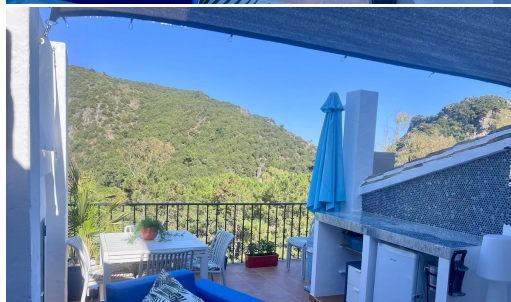

IMMOMARBEL

REAL ESTATE COSTA DEL SOL

— www.immomarbel.com —

Appartement à vendre

Benahavís, Costa del Sol, Espagne

ID#: 241958

Description:

Charming Studio Duplex with Private Roof Terrace & Panoramic Views - La Pacheca, Benahavís A unique opportunity to own a beautifully renovated studio apartment in the heart of the picturesque village of Benahavís. This delightful studio offers a peaceful setting with stunning panoramic views over the surrounding forest, mountains and the white village of La Pacheca. From the property you can also enjoy views of a traditional Andalusia...

• **Chambres:** 0 | • **Salles de bain:** 1 | • **Construit:** 43 m² | • **Terrasse:** 25 m² | • **Orientation:** Est | • **view_type:** Campagne, Binnenplaats, Forêt, Jardin, Montagne, Panoramique

Général: Climatisation, Piscine pour enfants, Près du golf, Etat excellent, Terrasse couverte, Stores électriques, Garde-robes encastrées, Cuisine entièrement équipée, Meublé, Jardin (Commun), Complexe fermé, Pueblo de montagne, Proximité des transports, Parking rue, Piscine communautaire, Terrasse privée, Récemment rénové,