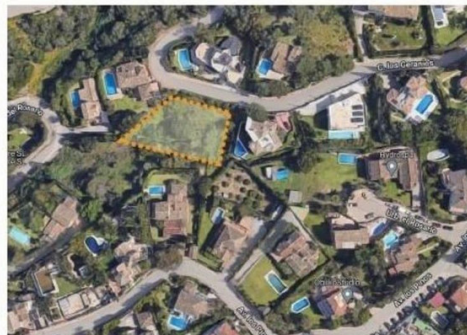

**IMMOMARBEL**

REAL ESTATE COSTA DEL SOL

www.immomarbel.com

Terrain à vendre

El Rosario, Costa del Sol, Espagne

ID#: 241352

ESTUDIO PARCELA 1

SUPERFICIE:..... 1.275m2  
CONSTRUCCIÓN CALIFICACIÓN: U.E.-4 VIV. UNIFAMILIAR EXENTA  
PREVISTA:..... EDIFICABILIDAD: 0,30m2t/m2s=382,50m2  
PARCELA MÍNIMA: 1.000m2 OCUPACIÓN: 25%  
ALTURA DE EDIFICACIÓN: PB+1

**Description:**

Residential Plot, El Rosario, Costa del Sol. Garden/Plot 1275 m<sup>2</sup>. Setting : Close To Shops, Close To Schools, Urbanisation. Orientation : South West. Views : Sea. Category : Bargain.

• **Chambres:** 0 | • **Salles de bain:** 0 | • **Terrain:** 1,275 m<sup>2</sup> | • **Orientation:** Sud-Ouest | • **view\_type:** Mer

**Général:** Bonne affaire, Proche des écoles, Urbanisation

**€420,000**