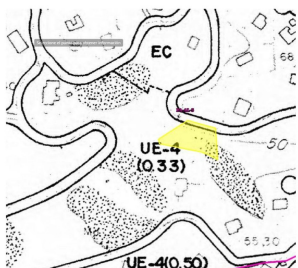

**IMMOMARBEL**

REAL ESTATE COSTA DEL SOL

www.immomarbel.com

Terrain à vendre

El Rosario, Costa del Sol, Espagne

ID#: 241352

ESTUDIO PARCELA 1

SUPERFICIE:..... 1.275m2  
CONSTRUCCIÓN CALIFICACIÓN: U.E.-4 VIV. UNIFAMILIAR EXENTA  
PREVISTA:..... EDIFICABILIDAD: 0,30m2t/m2s=382,50m2  
PARCELA MÍNIMA: 1.000m2 OCUPACIÓN: 25%  
ALTURA DE EDIFICACIÓN: PB+1

**Description:**

Residential Plot, El Rosario, Costa del Sol. Garden/Plot 1275 m<sup>2</sup>. Setting : Close To Shops, Close To Schools, Urbanisation. Orientation : South West. Views : Sea. Category : Bargain.

• **Chambres:** 0 | • **Salles de bain:** 0 | • **Terrain:** 1,275 m<sup>2</sup> | • **Orientation:** Sud-Ouest | • **view\_type:** Mer

**Général:** Bonne affaire, Proche des écoles, Urbanisation

**€420,000**