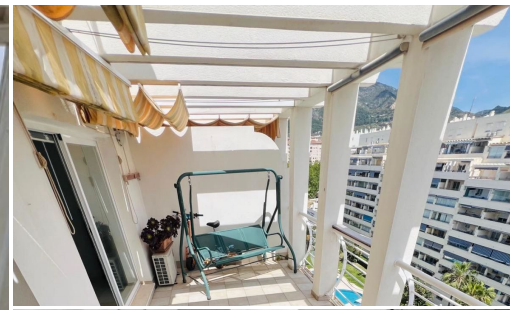

Marbesa, Costa del Sol, Espagne

ID#: 240728

Description:

Penthouse duplex face à la Méditerranée, à seulement 100 mètres de la mer, dans le célèbre immeuble Puerto Azul. Une propriété exclusive et rare, conçue pour un client qui valorise les vues dégagées, l'intimité et un emplacement véritablement privilégié. Le bien offre 76,45 m² habitables, harmonieusement intégrés à une élégante terrasse privée de 20,45 m², conçue comme un véritable belvédère sur la mer. Un esp...