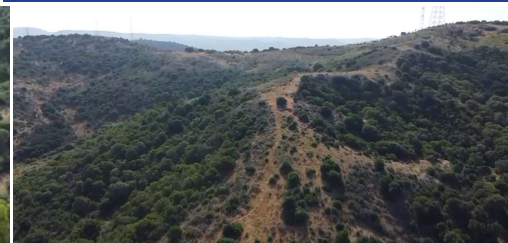

IMMOMARBEL

REAL ESTATE COSTA DEL SOL

— www.immomarbel.com —

ID#: 240679

Description:

Land, San Martín de Tesorillo, Costa del Sol. Garden/Plot 66548 m². Setting : Country, Close To Forest. Orientation : North, East, South, West. Views : Mountain, Country, Panoramic. Category : Bargain, Investment.

• **Chambres:** 0 | • **Salles de bain:** 0 | • **Terrain:** 66,548 m² | • **Orientation:** Est, Nord, Sud, Ouest | • **view_type:** Campagne, Montagne, Panoramique

Général: Bonne affaire, Près de la forêt